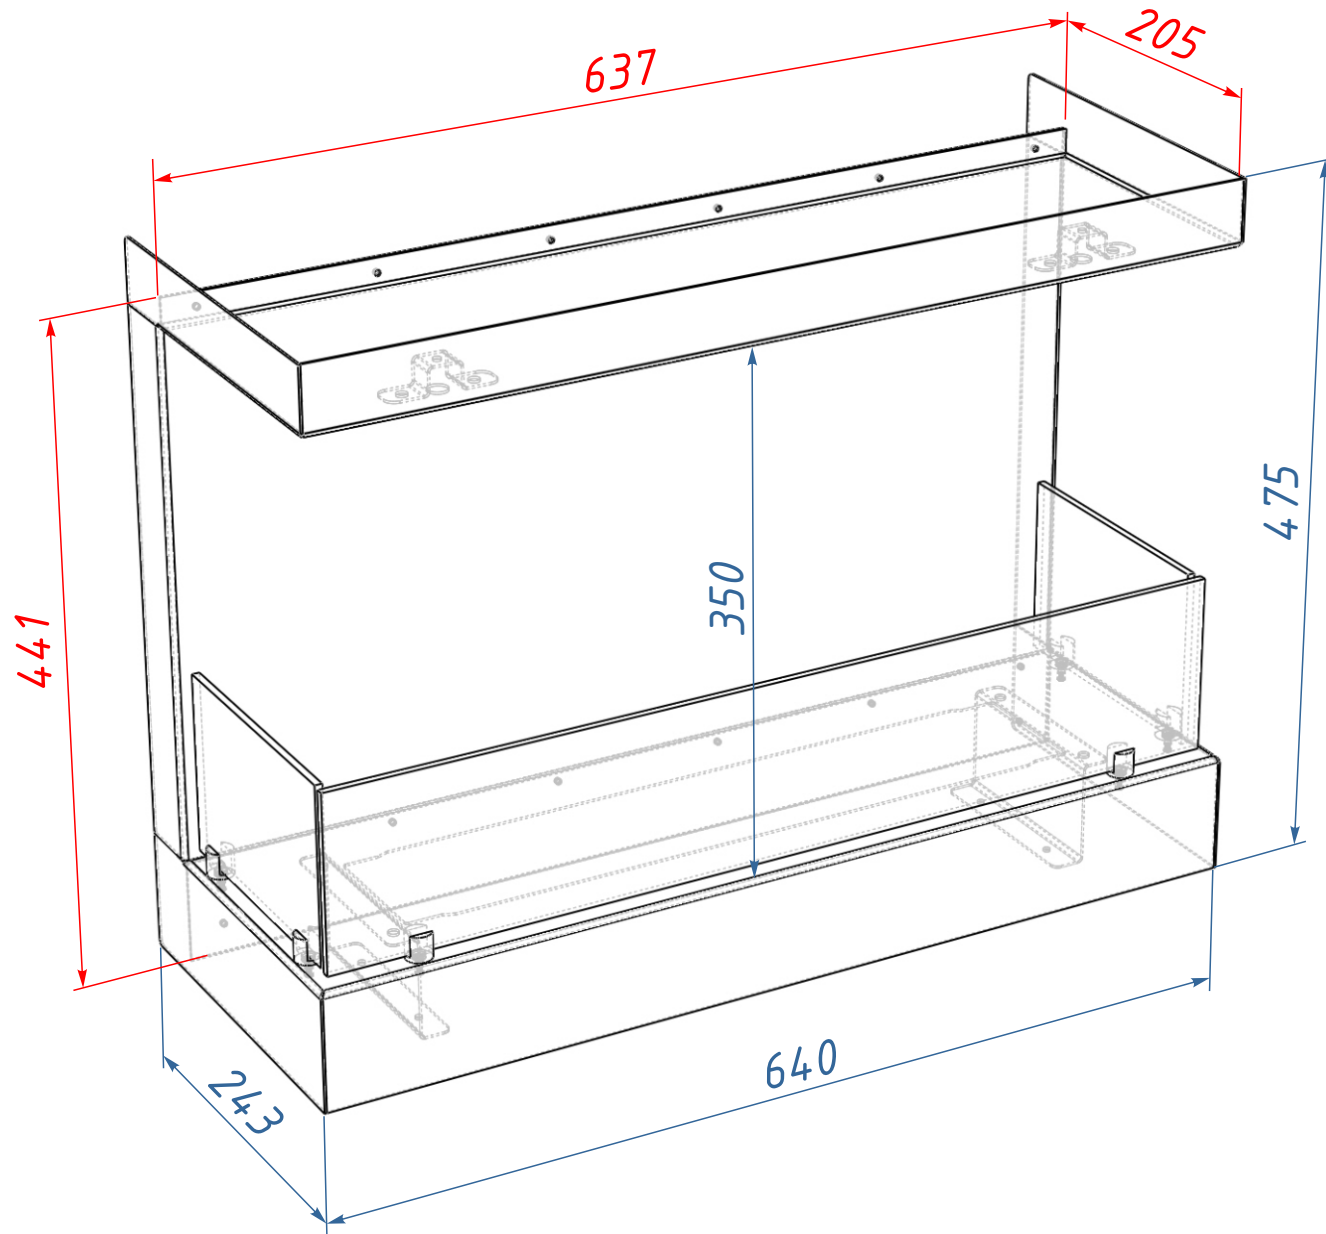

Схема ВБКФ-640S

## Ниша для ВБКФ-640S

### Размеры ниши

Высота ниши,  $V_n = 450$  мм

Ширина ниши,  $Ш_n = 630$  мм

Глубина ниши,  $Г_n = 210$  мм