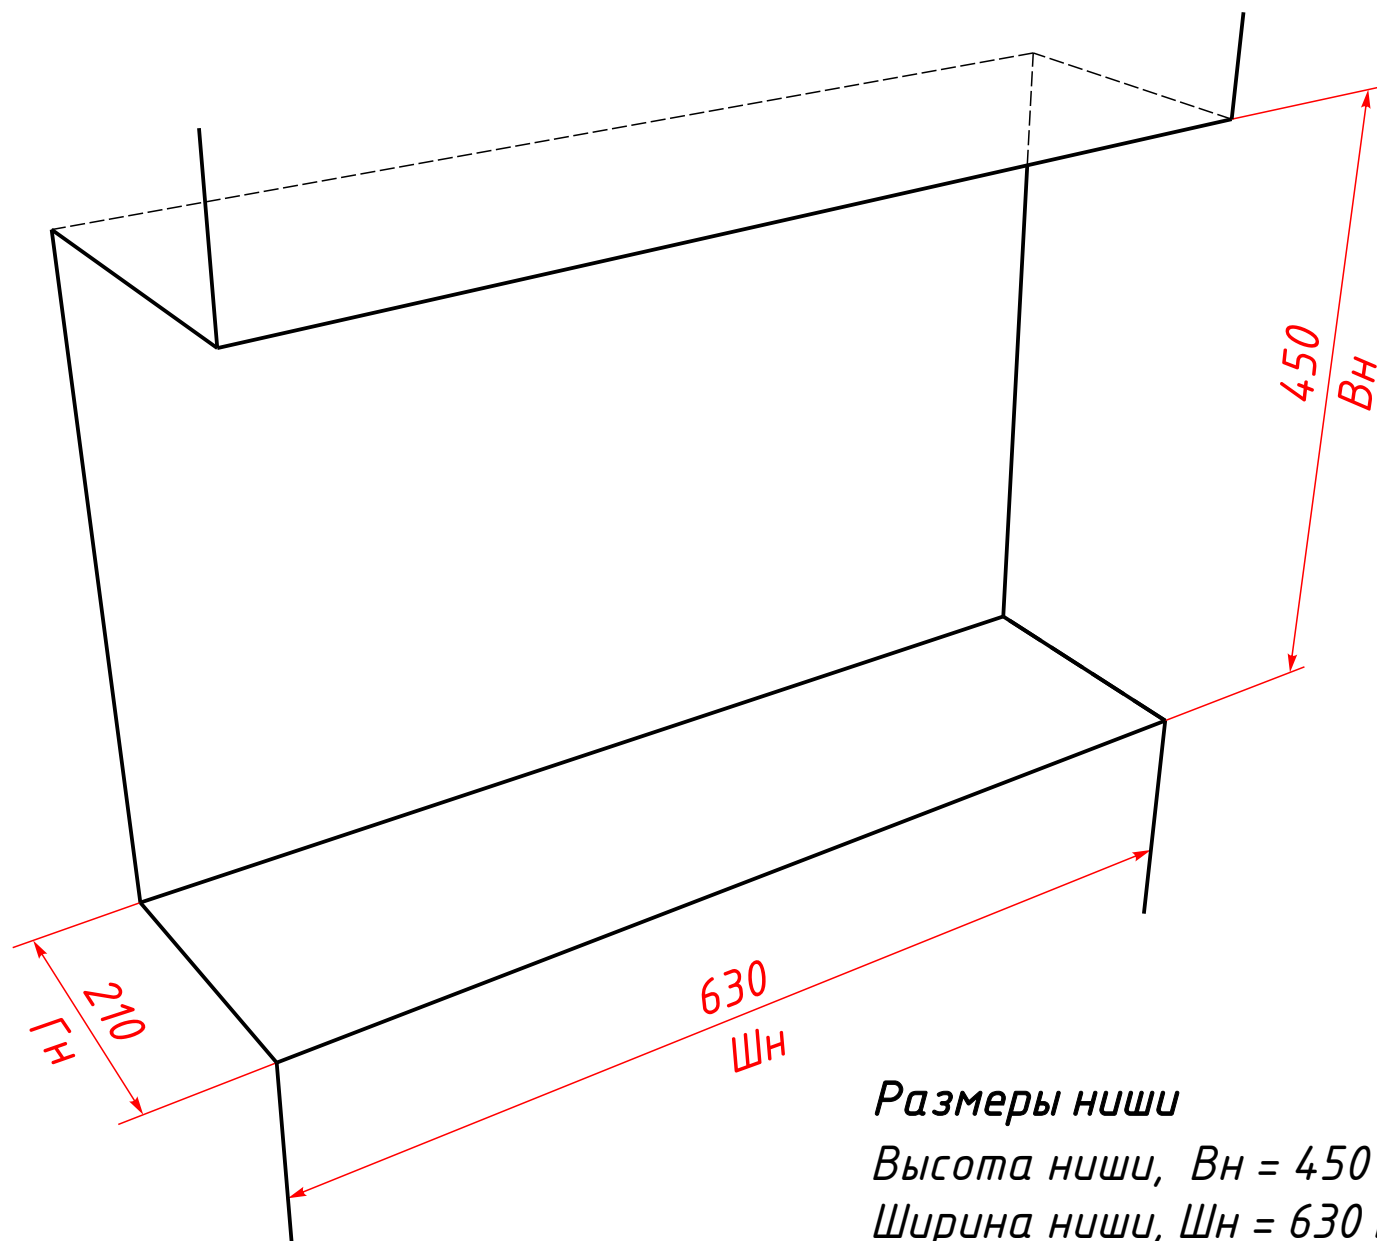

Схема ВБКФ-640S

### Размеры ниши

Высота ниши,  $V_n = 450$  мм

Ширина ниши,  $Ш_n = 630$  мм

Глубина ниши,  $Г_n = 210$  мм